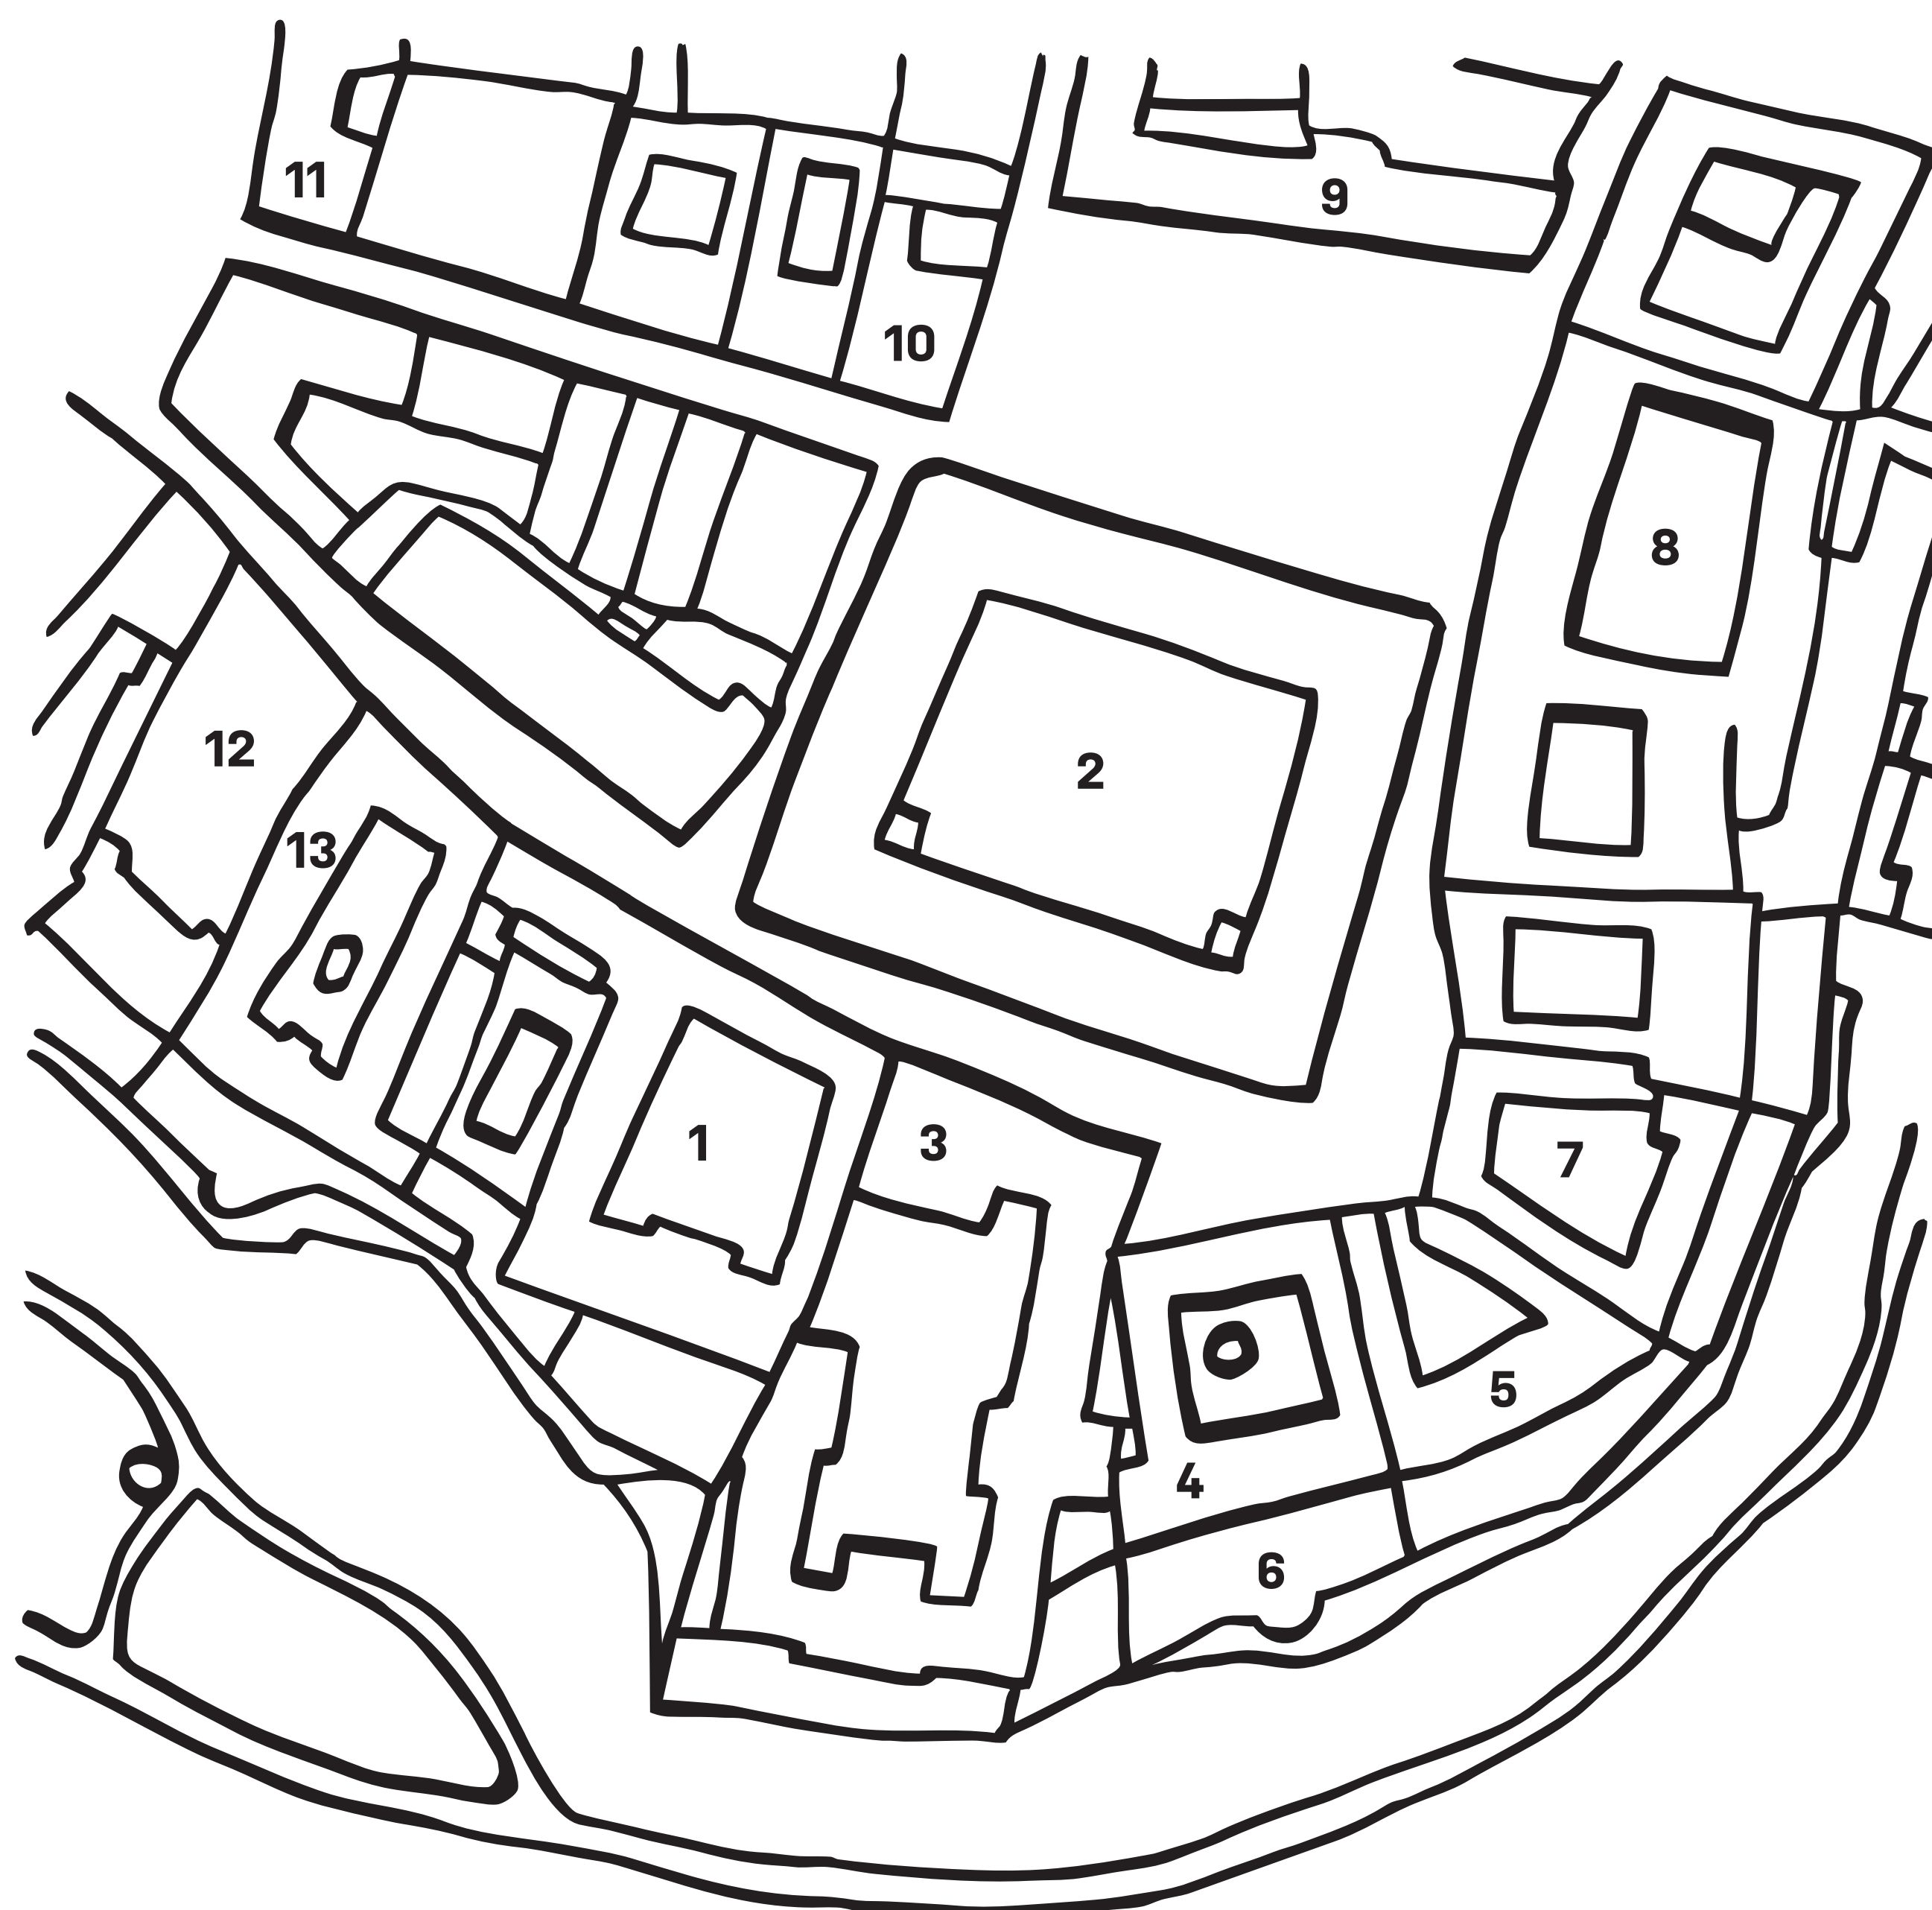

ZAHRADY NA MĚSTSKÝCH HRADBÁCH

GARDENS ON THE TOWN WALLS

Plán Statutárního města Olomouce (detail). 2011

1. 1 Rektorát Univerzity Palackého v Olomouci
2. 2 Informační centrum Univerzity Palackého v Olomouci
3. 3–5 Budovy Filozofické fakulty Univerzity Palackého v Olomouci
4. 6 Zahrady na městských hradbách
5. 7 Konzervatoř Evangelické akademie v Olomouci
6. 8 Arcibiskupství olomoucké
7. 9 Arcibiskubská konzistoř a Maltézská pomoc
8. 10 Klášter Milosrdných sester III. řádu sv. Františka
9. 11 Knihovna města Olomouce
10. 12 Centrum Aletti Velehrad – Roma
11. 13 Caritas – Vyšší odborná škola sociální Olomouc

Plan of the Statutory Town of Olomouc (detail). 2011

1. 1 Rector's Office of Palacký University in Olomouc
2. 2 Information Centre of Palacký University in Olomouc
3. 3–5 Buildings of the Philosophical Faculty of Palacký University in Olomouc
4. 6 Gardens on the town walls
5. 7 Conservatory of the Protestant Academy in Olomouc
6. 8 Main building of the Olomouc Archbishopric
7. 9 Archiepiscopal curia and Maltese Assistance
8. 10 Convent of the Merciful Sisters of the 3rd Order of St Francis
9. 11 Olomouc Municipal Library
10. 12 Aletti Velehrad – Roma Centre
11. 13 Caritas – Higher Social Welfare School Olomouc