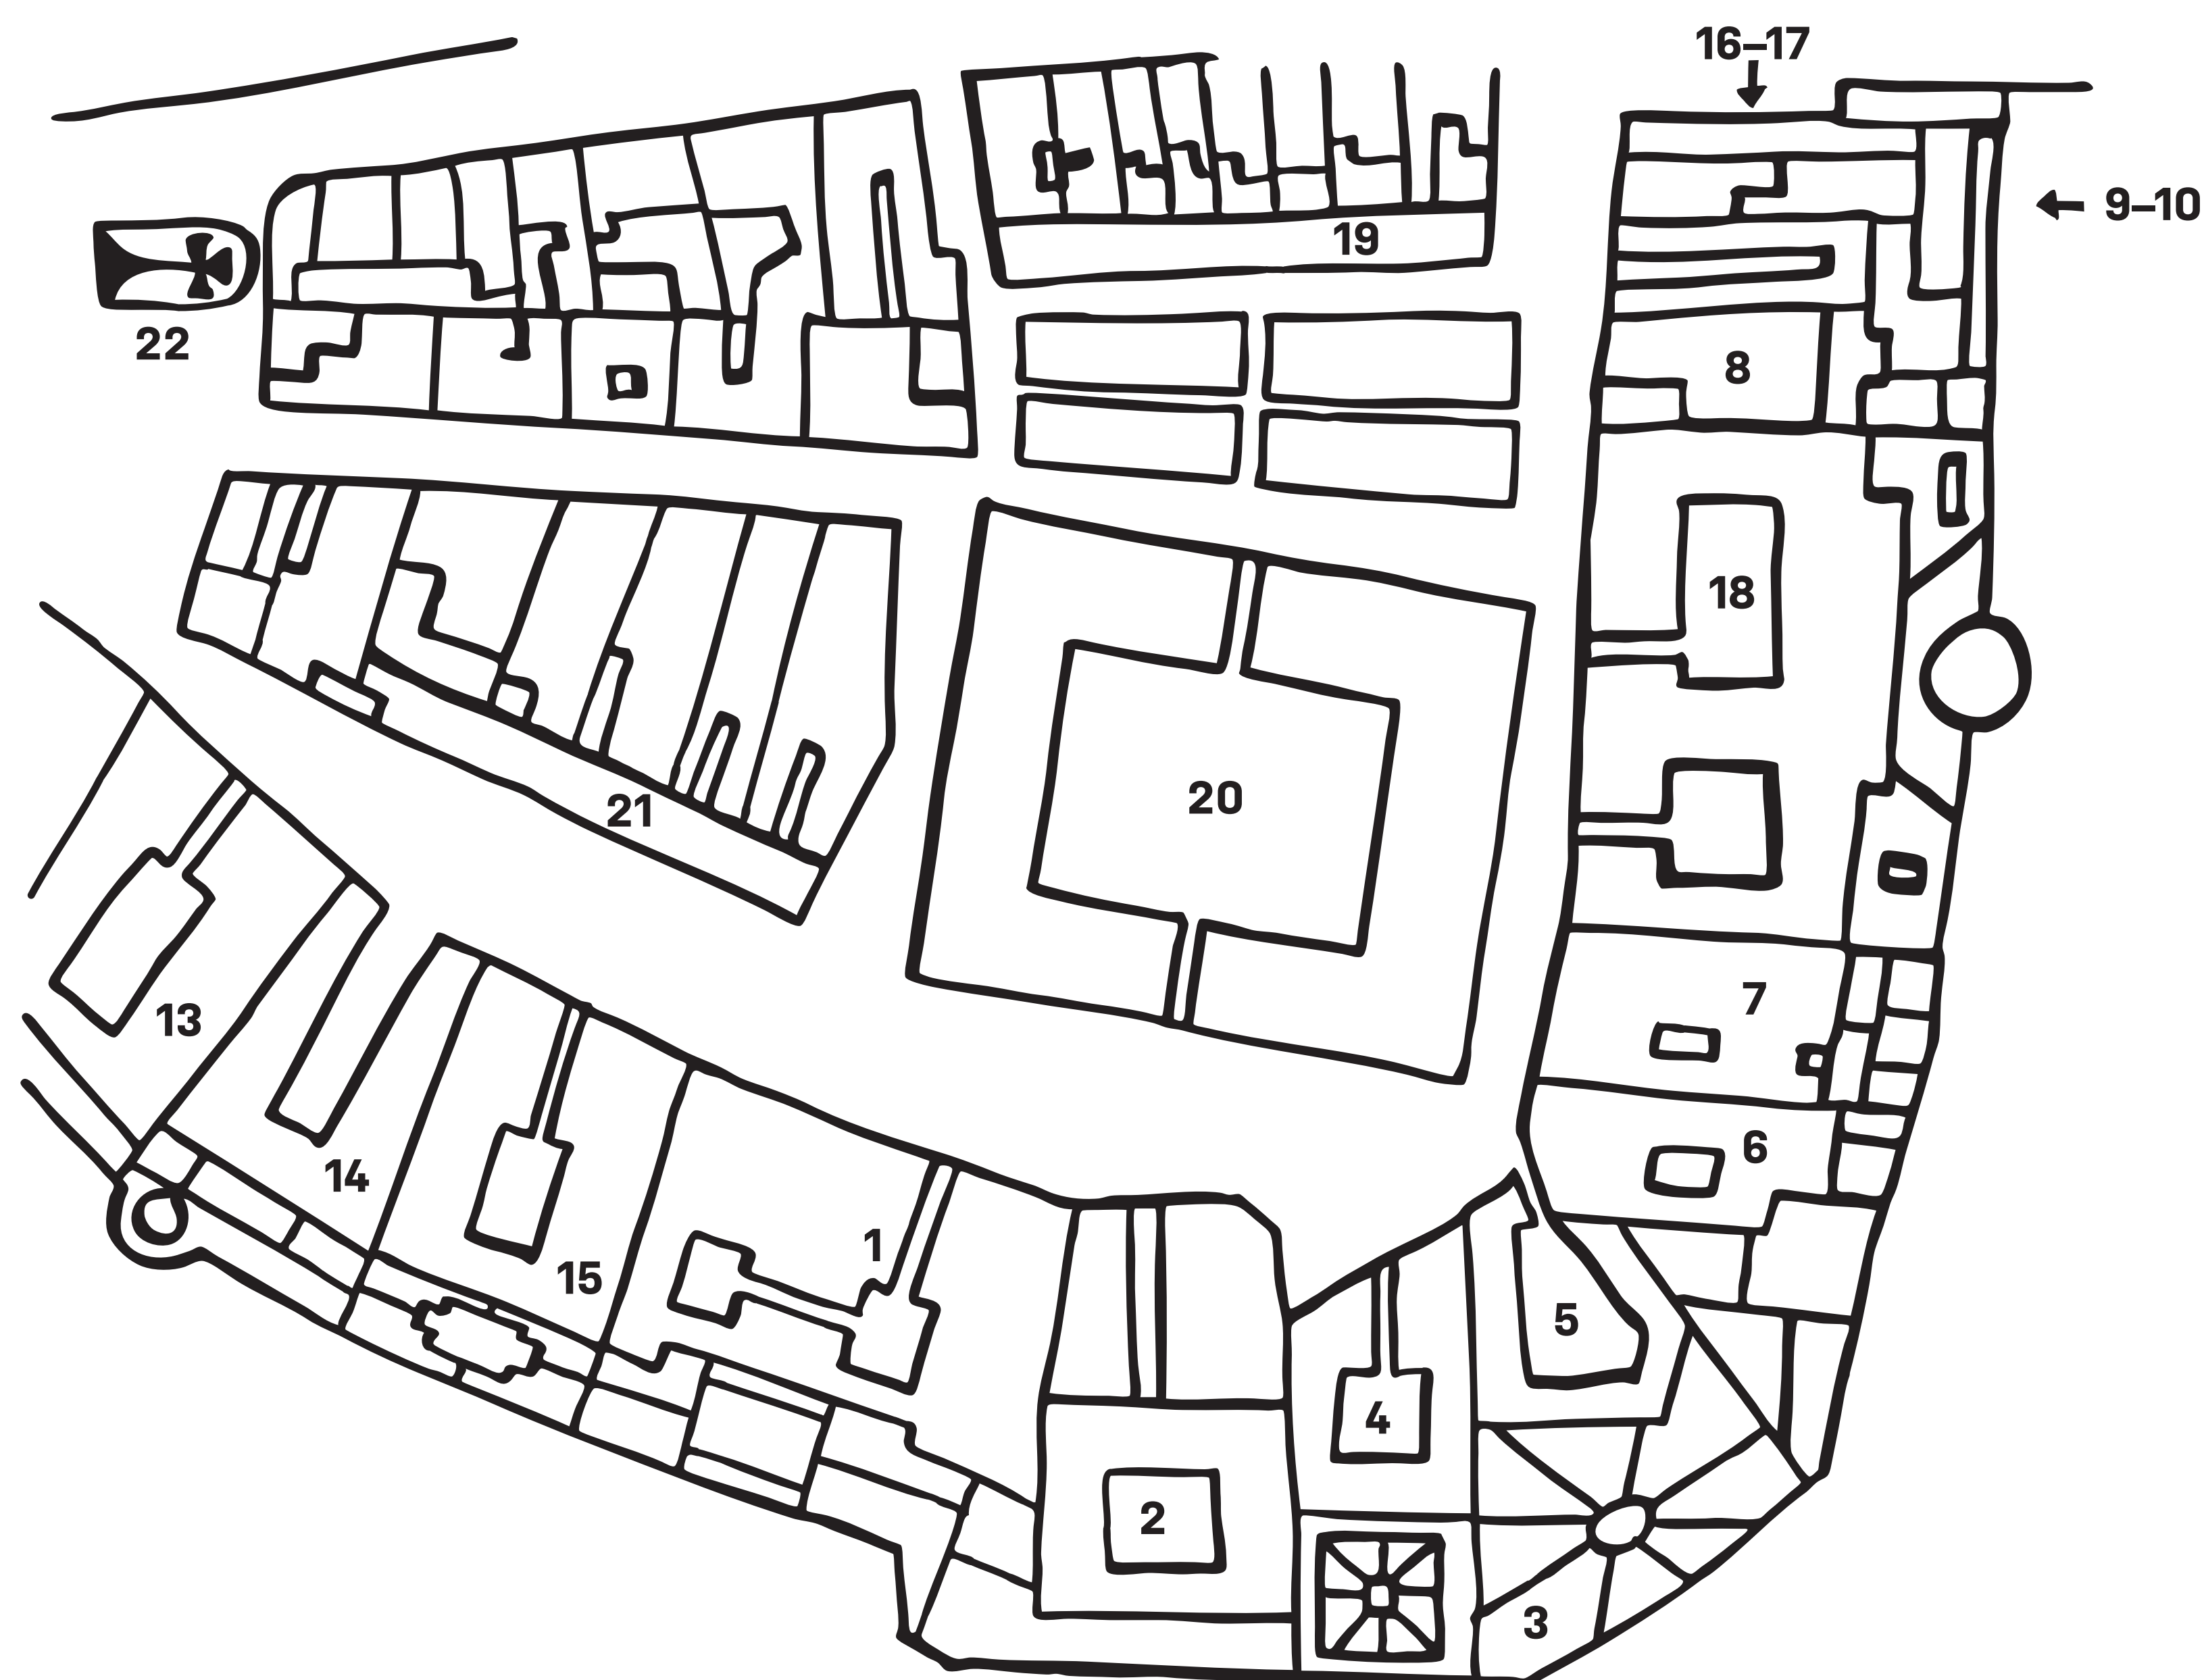

ZAHRADY NA MĚSTSKÝCH HRADBÁCH

GARDENS ON THE TOWN WALLS

Plán města Olomouce (detail). 1828

1. 1 Probošství metropolitní kapituly U Sv. Václava
2. 2 Všeobecná nemocnice, porodnice a nalezinec
3. 3 Zahrady na městských hradbách
4. 4–15 Rezidence kanovníků metropolitní kapituly U Sv. Václava
5. 16–17 Domy arcibiskupských vikářů
6. 18 Arcibiskupský palác
7. 19 Arcibiskupská konzistoř, kočárovny a stáje
8. 20 Arzenál
9. 21 Dělostřelecké dílny
10. 22 Zrušený kostel Panny Marie na Předhradí – skladiště

Plan of the town of Olomouc (detail). 1828

1. 1 Provost's residence of the Metropolitan Chapter of St Wenceslas' Cathedral
2. 2 General hospital, maternity hospital and foundling hospital
3. 3 Gardens on the town walls
4. 4–15 Residences of the canons of the Metropolitan Chapter of St Wenceslas' Cathedral
5. 16–17 Residences of the Archbishop's vicars
6. 18 Palace of the Archbishop
7. 19 Archiepiscopal curia, coach house and stables
8. 20 Arsenal
9. 21 Artillery workshops
10. 22 Deconsecrated church of the Blessed Virgin in Předhradí – store room